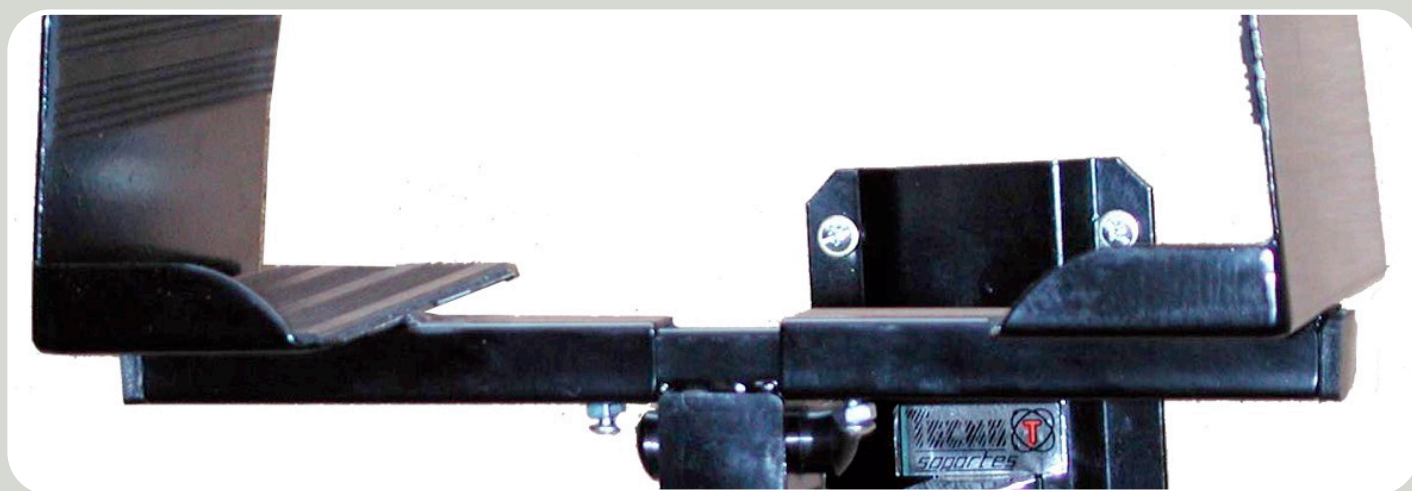

TECNOSOPORTES

Evolución en Detalles

Contactos:

Web: www.tecnosoportes.com.ar

Email: ventas@tecnosoportes.com.ar

Tel / Fax: 4635-6995 / 4683-0836

Todos los derechos reservados

TS 01 A/B

SOPORTES PARA TV Y MONITORES

TS-01A

Soporte para TV, giratorio con inclinación variable.

Sujeción inferior ajustable.

Ancho Ajustable: 28 a 43 cm

TS-01B

Soporte para TV, giratorio con inclinación variable.

Sujeción inferior ajustable.

Ancho Ajustable: 38 a 63 cm