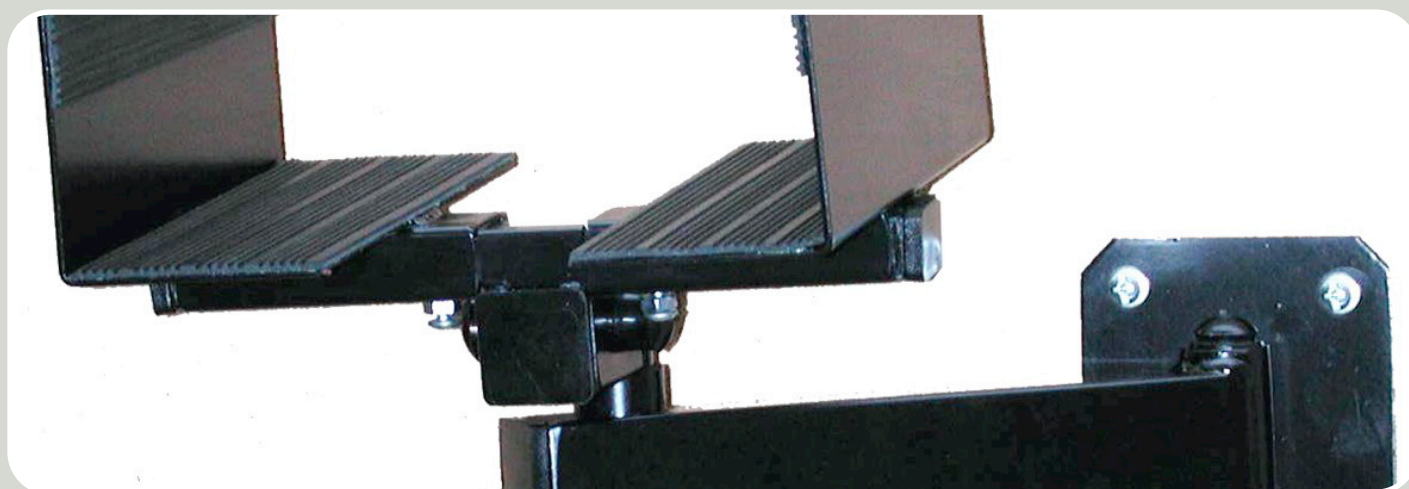

## TS 01A BASE MOVIBLE

### SOPORTES PARA TV Y MONITORES

Soporte para TV, giratorio con inclinacion variable con brazo movable en su base.

Sujecion inferior ajustable.

Ancho Ajustable: 28 a 43 cm.